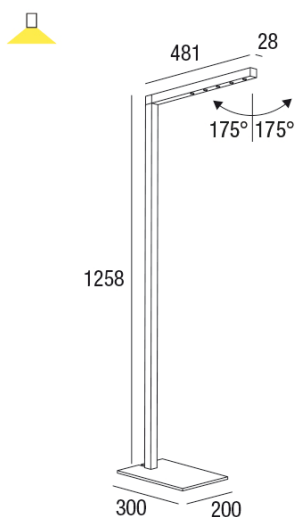

CERTIFICATI

DRAWING

CODICE

Codice	Colore	Emergenza
056-197541JF	Matt alluminio anodizzato	Senza
056-197541LF	Matt anodizzato in nero	Senza