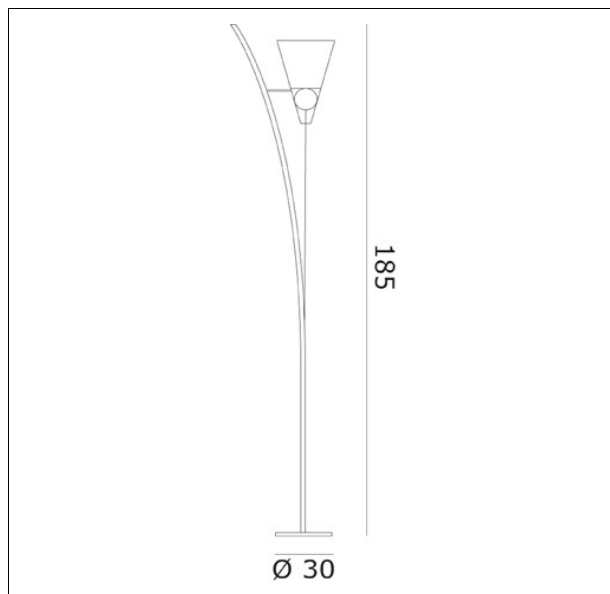

OGEMMOR-1
GEMMA R terra

Apparecchio – Luminaire

Codice articolo – Item Code : OGEMMOR-1

Designer name : Giovanni Barbato

Tipologia di prodotto : Terra

Product typology : Floor lamp

Emissione luminosa : Diretta/Indiretta

Light emission : Direct/Indirect

Montatura – Frame

Finitura : Cromo

Finishing : Chrome

Vetro – Glass

Colore - Colour : Cono: cristallo sabbato, cristallo
Sfera: blu, rossa, bianca, cristallo

Colore - Colour : Diffuser: clear frosted shade, clear glass
Wired ball: blue, red, white, clear

Dimensioni (cm / Kg / m³) – Dimensions

Altezza – Height : 185

Larghezza – Width :

Lunghezza – Length :

Sporgenza – Projection :

Diametro – Diameter : 30

Peso – Weight : 8,40

Volume : 0,170

Durata lampada (hr) – Bulb life : 2000

Tensione (Volt) – Voltage : 220-250

Tipo e codice ILCOS : Alogena chiara HSGSA/C/UB

Type : Clear halogen

Quantità – Quantity : 1

Attacco – Base : E27

Potenza (Watt) – Power : 150