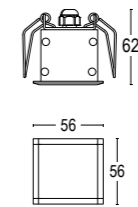

Edge R

Vai alla scheda tecnica
Go to specification sheet

1. Bianco opaco 01
     White matt
   - Grigio scuro opaco 05
     Dark grey matt
   - Grigio chiaro 19
     Light grey
2. Altre finiture disponibili sul sito web
   Other finishes available on the website

Edge R 1L Spring

Edge R 1L

0,4W / 2,1W LED 3000K / 4000K
40lm - 218lm
12° / 34° / 48° / ellipsoidale / asimmetrico
max 700mA / 24V DC
alimentatore remoto SELV non incluso
remote SELV led driver not included

GH1990

GH2003

ACCESSORI ACCESSORIES

AC184.0700020SN-20
Alimentatore IP20 700mA 20W
LED driver IP20 700mA 20W

AC184.0024016SN-20
Alimentatore IP20 24V DC 16W
LED driver IP20 24V DC 16W

AC042.0024020SD-20
Alimentatore IP20 24V DC 20W DALI
LED driver IP20 24V DC 20W DALI

AC084.0700014FN-67
Alimentatore IP67 700mA 14W
LED driver IP67 700mA 14W

AC146.0024014FN-67
Alimentatore IP67 24V DC 14W
LED driver IP67 24V DC 14W

AC114.0024024FD-67
Alimentatore IP67 24V DC 24W DALI
LED driver IP67 24V DC 24W DALI

AC113.0024201FD-67
Alimentatore IP67 24V DC 201W DALI
LED driver IP67 24V DC 201W DALI

AC543
Controcassa in acciaio
Inox rough-in housing