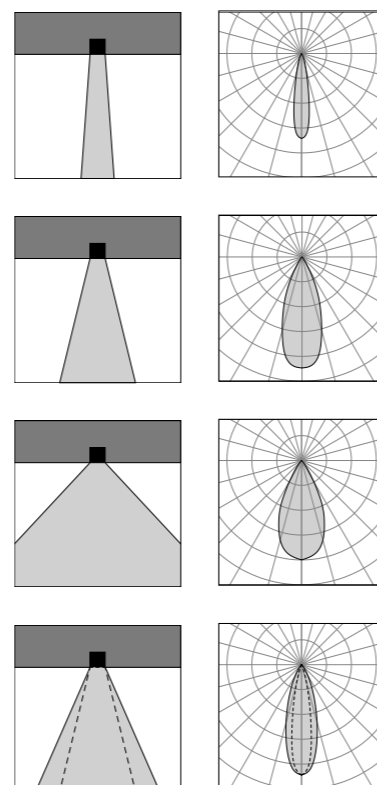

Edge SQ Dark

Edge SQ Dark

MaxiEdge SQ Dark

Vai alla scheda tecnica
Go to specification sheet

Edge SQ Dark Trimless

Edge SQ Dark Frame

Bianco opaco 01

Nero opaco 02