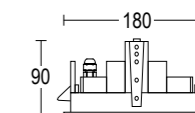

ACCESSORI ACCESSORIES

- **AC021.0350014FN-67**
  Alimentatore 14W 350mA IP67
  Driver 14W 350mA IP67
- **AC207.0500020SN-67**
  Alimentatore 20W 500mA IP67
  Driver 20W 500mA IP67
- **AC079.0700030FN-67**
  Alimentatore 30W 700mA IP67
  Driver 30W 700mA IP67
- **AC080.0900036FN-67**
  Alimentatore 36W 900mA IP67
  Driver 36W 900mA IP67
- **AC222.0900049SD-67**
  Alimentatore DALI 49W 900mA IP67
  Driver DALI 49W 900mA IP67

- **AC166.0700038DS-20**
  Alimentatore DALI 38W 700mA IP20
  Driver DALI 38W 700mA IP20
- **AC116.0900038SD-20**
  Alimentatore DALI 38W 900mA IP20
  Driver DALI 38W 900mA IP20
- **AC042.0024020SD-20**
  Alimentatore IP20 24V DC 20W DALI
  LED driver IP20 24V DC 20W DALI

- **AC457**
  Accessorio per installazione Edge Frame
  Accessory for installation Edge Frame
- **AC458**
  Accessorio per installazione Maxiedge Frame
  Accessory for installation Maxiedge Frame
- **AC459**
  Accessorio per installazione Edge Trimless
  Accessory for installation Edge Trimless
- **AC460**
  Accessorio per installazione Maxiedge Trimless
  Accessory for installation Maxiedge Trimless