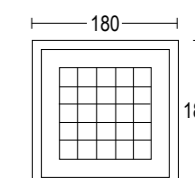

GH2000

GH2001

ACCESSORI ACCESSORIES

- **AC021.0350014FN-67**
  Alimentatore 14W 350mA IP67
  Driver 14W 350mA IP67
- **AC207.0500020SN-67**
  Alimentatore 20W 500mA IP67
  Driver 20W 500mA IP67
- **AC079.0700030FN-67**
  Alimentatore 30W 700mA IP67
  Driver 30W 700mA IP67
- **AC080.0900036FN-67**
  Alimentatore 36W 900mA IP67
  Driver 36W 900mA IP67
- **AC222.0900049SD-67**
  Alimentatore DALI 49W 900mA IP67
  Driver DALI 49W 900mA IP67

- **AC166.0700038DS-20**
  Alimentatore DALI 38W 700mA IP20
  Driver DALI 38W 700mA IP20
- **AC116.0900038SD-20**
  Alimentatore DALI 38W 900mA IP20
  Driver DALI 38W 900mA IP20
- **AC042.0024020SD-20**
  Alimentatore IP20 24V DC 20W DALI
  LED driver IP20 24V DC 20W DALI

- **AC457**
  Accessorio per installazione Edge Frame
  Accessory for installation Edge Frame
- **AC458**
  Accessorio per installazione Maxiedge Frame
  Accessory for installation Maxiedge Frame
- **AC459**
  Accessorio per installazione Edge Trimless
  Accessory for installation Edge Trimless
- **AC460**
  Accessorio per installazione Maxiedge Trimless
  Accessory for installation Maxiedge Trimless