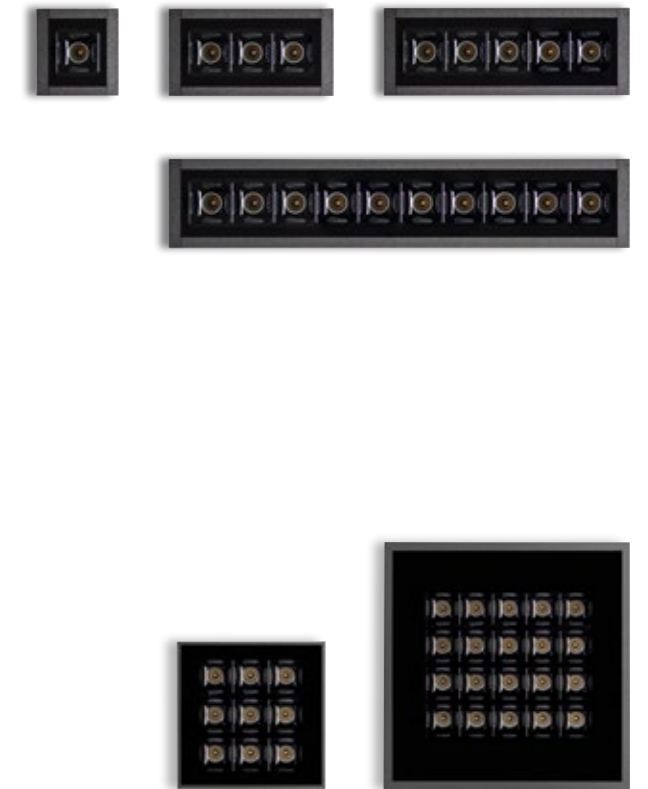

Serie di apparecchi lineari da incasso a soffitto dalla ridotta profondità caratterizzati dall'ottimo comfort visivo. Disponibili in varie lunghezze. Studiati per l'illuminazione di ambienti sia esterni che interni grazie alla ampia disponibilità di ottiche e potenze. La costruzione del corpo e dei tappi di chiusura del diffusore sono in lega in alluminio ad alta resistenza alla ossidazione sottoposti a trattamento con nano-bonderite e verniciatura a polvere poliestere texturizzata, rendono il prodotto resistente agli agenti atmosferici ed ai raggi UV garantendone la massima protezione nel corso degli anni. Le guarnizioni in silicone assicurano la massima tenuta in tutte le condizioni operative e di temperatura. Il diffusore in vetro sodico calcico temprato ultra trasparente che garantisce la massima trasmittanza della luce, è rifinito con bordo serigrafato. Il prodotto, grazie al sistema di fissaggio con molle in acciaio armonico, si installa facilmente in tutti i tipi di soffitto pendente o controsoffitto di cartongesso

Series of linear fixtures to be recessed in the ceiling with very low recess depth characterized by high level of visual comfort. Available in various lengths. Designed for lighting of exterior and interior application thanks to the wide availability of optics and powers. The body and diffuser closure caps are constructed of high oxidation resistant aluminum alloy which is subjected to nano-bonderite treatment and finished with texturized polyester powder paint, making the product resistant to atmospheric agents and UV rays, guaranteeing maximum protection over the years. Silicone gaskets ensure maximum sealing in all operating and temperature conditions. The ultra transparent tempered soda lime glass diffuser ensures maximum light transmittance and is finished with a silkscreen border. The product, thanks to the spring system with harmonic steel, can be easily installed in any kind of false ceiling or suspended ceiling.