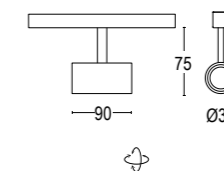

Point EVO 00A BM 32 48V
4W LED 3000K / 4000K
440lm - 475lm
25° / 47°
48 V DC
alimentatore incluso *LED driver integral*
non dimmerabile *not dimmable*

Point Evo 00R 32
4W LED 3000K / 4000K
440lm - 475lm
25° / 47°
350 mA
alimentatore non incluso *control gear not included*
dimmerabile in base al driver utilizzato
dimmmable based on driver used

LL2683

LL2684