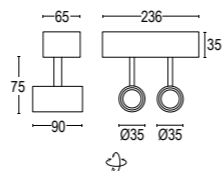

LL2688

ACCESSORI ACCESSORIES

AC0005
anello colorato
colored ring

COLORI STANDARD STANDARD COLORS

Bianco (opaco) **01**

Nero (opaco) **02**

Altre finiture disponibili sul sito web
Other finishes available on the website