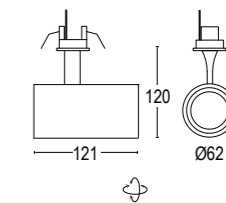

8W / 14W LED 3000K / 4000K
1075lm - 1685lm
19° / 30°
250mA / 400 mA
alimentatore non incluso *control gear not included*
dimmerabile in base al driver utilizzato
dimmmable based on driver used

LL2686

Vai alla pagina
Web del prodotto
Go to the product Web page