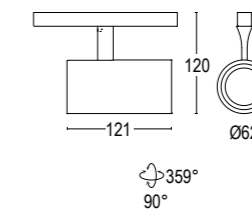

Point EVO 1A BM 62 48V
8W / 14W LED 3000K / 4000K
1075lm - 1685lm
19° / 30°
48 V DC
alimentatore incluso *LED driver integral*
non dimmerabile *not dimmable*

Point EVO 1A 62
14W LED 3000K / 4000K
1659lm - 1685lm
19° / 30°
220-240 V - 50/60 Hz
alimentatore incluso *LED driver integral*
dimmerabile su richiesta *dimmable upon request DALI*

LL2681