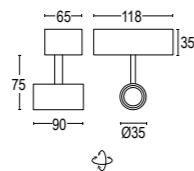

## Point Evo 00 2L Wall / Ceiling

2 x 4W LED 3000K / 4000K

2 x 440lm - 475lm

25° / 47°

220-240 V - 50/60 Hz

alimentatore incluso *LED driver integral*

dimmerabile su richiesta *dimnable upon request*

LL2687