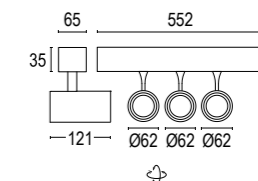

3 x 8W / 14W LED 3000K / 4000K
3 x 1075lm - 1685lm
19° / 30°
220-240 V - 50/60 Hz
alimentatore incluso *LED driver integral*
dimmerabile su richiesta *dimnable upon request*

LL2695