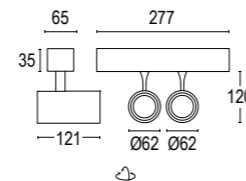

Point Evo 1

Point Evo 1 1L Wall / Ceiling

Point Evo 1 2L Wall / Ceiling

Point Evo 1 3L Wall / Ceiling

Point Evo 1 1L Wall / Ceiling
8W / 14W LED 3000K / 4000K
1075lm - 1685lm
19° / 30°
220-240 V - 50/60 Hz
alimentatore incluso *LED driver integral*
dimmerabile su richiesta *dimnable upon request*

LL2693

Point Evo 1 2L Wall / Ceiling
2 x 8W / 14W LED 3000K / 4000K
2 x 1075lm - 1685lm
19° / 30°
220-240 V - 50/60 Hz
alimentatore incluso *LED driver integral*
dimmerabile su richiesta *dimnable upon request*

LL2694

3 x 8W / 14W LED 3000K / 4000K
3 x 1075lm - 1685lm
19° / 30°
220-240 V - 50/60 Hz
alimentatore incluso *LED driver integral*
dimmerabile su richiesta *dimnable upon request*

LL2695

ACCESSORI ACCESSORIES

AC0007
anello colorato
colored ring

AC26885
diffusore acidato
acid etched diffuser

COLORI STANDARD STANDARD COLORS

Bianco (opaco) **01**

Nero (opaco) **02**

Altre finiture disponibili sul sito web
Other finishes available on the website

ACCESSORI ACCESSORIES

AC0007
anello colorato
colored ring

AC26885
diffusore acidato
acid etched diffuser

COLORI STANDARD STANDARD COLORS

Bianco (opaco) **01**

Nero (opaco) **02**

Altre finiture disponibili sul sito web
Other finishes available on the website