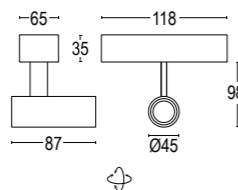

Point Evo 0 1L Wall / Ceiling
8W LED 3000K / 4000K
900lm - 950lm
18° / 47°
220-240 V - 50/60 Hz
alimentatore incluso *LED driver integral*
dimmerabile su richiesta *dimmmable upon request*

LL2690

Point Evo 0 2L Wall / Ceiling
2 x 8W LED 3000K / 4000K
2 x 900lm - 950lm
18° / 47°
220-240 V - 50/60 Hz
alimentatore incluso *LED driver integral*
dimmerabile su richiesta *dimmmable upon request*

Point Evo 0 2L Wall / Ceiling

LL2691