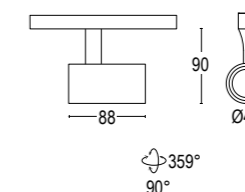

Point EVO 0A BM 45 48V
8W LED 3000K / 4000K
900lm - 950lm
18° / 47°
48 V DC
alimentatore incluso *LED driver integral*
non dimmerabile *not dimmable*

Point Evo 0R 45
8W LED 3000K / 4000K
900lm - 950lm
18° / 47°
alimentatore non incluso *control gear not included*
dimmerabile in base al driver utilizzato
dimmmable based on driver used

LL2680

LL2685