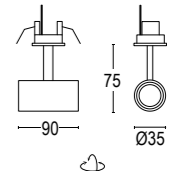

Point Evo 00

Point EVO 00A BM 32 48V

Point Evo 00R 32

Vai alla pagina
Web del prodotto
Go to the product Web page

Point EVO 00A BM 32 48V
4W LED 3000K / 4000K
440lm - 475lm
25° / 47°
48 V DC
alimentatore incluso *LED driver integral*
non dimmerabile *not dimmable*

Point Evo 00R 32
4W LED 3000K / 4000K
440lm - 475lm
25° / 47°
350 mA
alimentatore non incluso *control gear not included*
dimmerabile in base al driver utilizzato
dimmmable based on driver used

LL2683

LL2684

COLORI STANDARD STANDARD COLORS

Bianco (opaco) 01
White (matte)

Nero (opaco) 02
Black (matte)

Altre finiture disponibili sul sito web
Other finishes available on the website

ACCESSORI ACCESSORIES

AC0005
anello colorato
colored ring

p.298 - 307
compatibile con binari Stucchi
Stucchi compatible track

AC116.0350018SD-20
driver LED IP20 350mA 18W DALI
driver LED IP20 350mA 18W DALI

AC112.0350015FN-20
driver LED IP20 350mA 15W
driver LED IP20 350mA 15W

AC205-IP66
scatola per alimentatore remoto IP66
IP66 remote power supply box