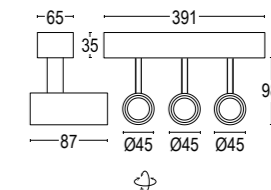

3 x 8W LED 3000K / 4000K
900lm - 950lm
18° / 47°
220-240 V - 50/60 Hz
alimentatore incluso *LED driver integral*
dimmerabile su richiesta *dimmmable upon request*

LL2692