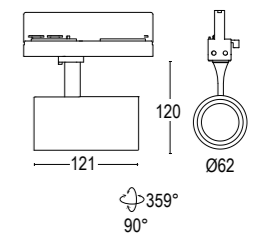

LL2682

COLORI STANDARD STANDARD COLORS

Bianco (opaco) 01
White (matte)

Nero (opaco) 02
Black (matte)

Altre finiture disponibili sul sito web
Other finishes available on the website