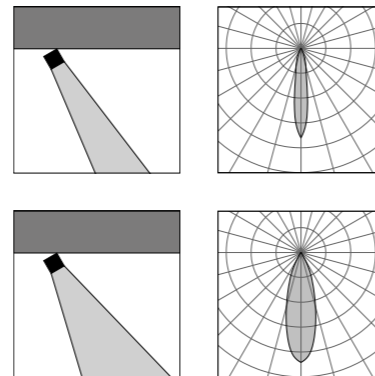

# Point Evo 1

Point EVO 1A BM 62 48V

Point EVO 1A 62

Vai alla pagina  
Web del prodotto  
Go to the product Web page

**Point EVO 1A BM 62 48V**  
8W / 14W LED 3000K / 4000K  
1075lm - 1685lm  
19° / 30°  
48 V DC  
alimentatore incluso *LED driver integral*  
non dimmerabile *not dimmable*