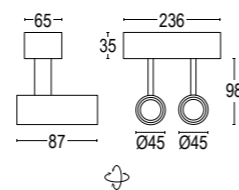

Point Evo 0

Point Evo 0 1L Wall / Ceiling

Point Evo 0 1L Wall / Ceiling
8W LED 3000K / 4000K
900lm - 950lm
18° / 47°
220-240 V - 50/60 Hz
alimentatore incluso *LED driver integral*
dimmerabile su richiesta *dimmmable upon request*

LL2690

Point Evo 0 2L Wall / Ceiling
2 x 8W LED 3000K / 4000K
2 x 900lm - 950lm
18° / 47°
220-240 V - 50/60 Hz
alimentatore incluso *LED driver integral*
dimmerabile su richiesta *dimmmable upon request*

Point Evo 0 2L Wall / Ceiling

LL2691

ACCESSORI ACCESSORIES

AC0006
anello colorato
colored ring

AC26884
diffusore acidato
acid etched diffuser

AC26880
schermo antiabbagliamento
anti glare screen

COLORI STANDARD STANDARD COLORS

Bianco (opaco) 01

Nero (opaco) 02

Altre finiture disponibili sul sito web
Other finishes available on the website

Point Evo 0

Point Evo 0 3L Wall / Ceiling

3 x 8W LED 3000K / 4000K
900lm - 950lm
18° / 47°
220-240 V - 50/60 Hz
alimentatore incluso *LED driver integral*
dimmerabile su richiesta *dimmmable upon request*

LL2692

ACCESSORI ACCESSORIES

AC0006
anello colorato
colored ring

AC26884
diffusore acidato
acid etched diffuser

AC26880
schermo antiabbagliamento
anti glare screen

COLORI STANDARD STANDARD COLORS

Bianco (opaco) 01

Nero (opaco) 02

Altre finiture disponibili sul sito web
Other finishes available on the website