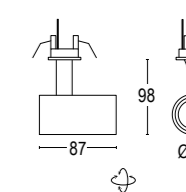

Point Evo 0

Point EVO 0A BM 45 48V

Point Evo 0R 45

Vai alla pagina
Web del prodotto
Go to the product Web page

Point EVO 0A BM 45 48V
8W LED 3000K / 4000K
900lm - 950lm
18° / 47°
48 V DC
alimentatore incluso *LED driver integral*
non dimmerabile *not dimmable*

Point Evo 0R 45
8W LED 3000K / 4000K
900lm - 950lm
18° / 47°
alimentatore non incluso *control gear not included*
dimmerabile in base al driver utilizzato
dimmmable based on driver used

LL2680

LL2685

COLORI STANDARD STANDARD COLORS

Bianco (opaco) 01

Nero (opaco) 02

Altre finiture disponibili sul sito web
Other finishes available on the website

ACCESSORI ACCESSORIES

AC184.0250013SN-20
Driver LED IP20 250mA 13W
Driver LED IP20 250mA 13W

AC26880
schermo antiabbagliamento
anti glare screen

AC0006
anello colorato
colored ring

AC205-IP66
scatola per alimentatore remoto IP66
IP66 remote power supply box

AC26884
diffusore acidato
acid etched diffuser

p.298 - 307
compatibile con binari Stucchi
Stucchi compatible track