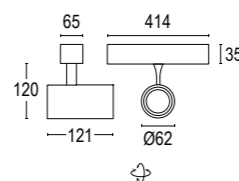

Point Evo 1 1L Wall / Ceiling
8W / 14W LED 3000K / 4000K
1075lm - 1685lm
19° / 30°
220-240 V - 50/60 Hz
alimentatore incluso *LED driver integral*
dimmerabile su richiesta *dimnable upon request*

LL2693

Point Evo 1 2L Wall / Ceiling
2 x 8W / 14W LED 3000K / 4000K
2 x 1075lm - 1685lm
19° / 30°
220-240 V - 50/60 Hz
alimentatore incluso *LED driver integral*
dimmerabile su richiesta *dimnable upon request*

LL2694