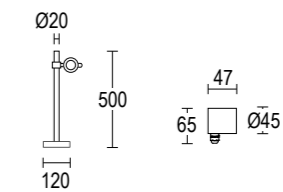

- Grigio scuro opaco 05
  Dark grey matt
- Grigio chiaro 19
  Light grey
- Altre finiture disponibili sul sito web
  Other finishes available on the website

ACCESSORI ACCESSORIES

AC146.0024014FN-67
Alimentatore 14W 24 VDC IP67
Driver 14W 24 VDC IP67

AC711
Picchetto
Stake

AC447
Controcassa
Rough-in housing

AC205-IP55
Scatola per alimentatore remoto IP55
Ip66 remote power supply box
AC205-IP66
Scatola per alimentatore remoto IP66
Ip66 remote power supply box

AC204
Connettore rapido IP68
IP68 fast connector

AC648
Visiera MaxiSegno
MaxiSegno Hood