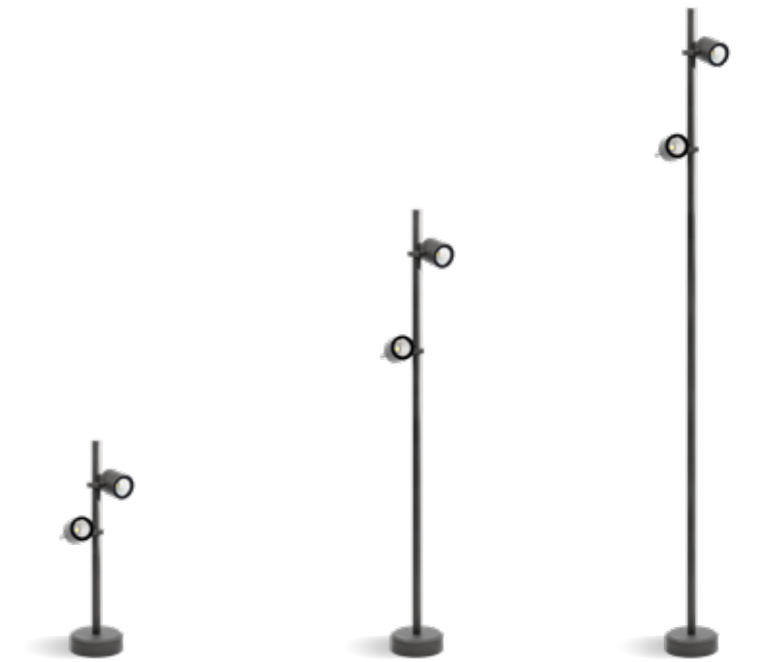

MaxiSegno P

MaxiSegno P 2L 1000

MaxiSegno P 2L 1000

MaxiSegno P 2L 1500