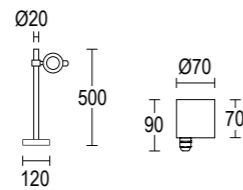

MegaSegno P

8W LED 3000K / 4000K
650lm - 690lm
36°
220-240V 50/60hz
alimentatore incluso *LED driver integral*

GH1475

ACCESSORI ACCESSORIES

Grigio scuro opaco **05** ●
Dark grey matt

Grigio chiaro **19** ●
Light grey

Altre finiture disponibili sul sito web
Other finishes available on the website

MegaSegno P

2 x 8W LED 3000K / 4000K
2 x 650lm - 690lm
2 x 36°
220-240V 50/60hz
alimentatore incluso *LED driver integral*

ACCESSORI ACCESSORIES

Grigio scuro opaco **05** ●
Dark grey matt

Grigio chiaro **19** ●
Light grey

Altre finiture disponibili sul sito web
Other finishes available on the website