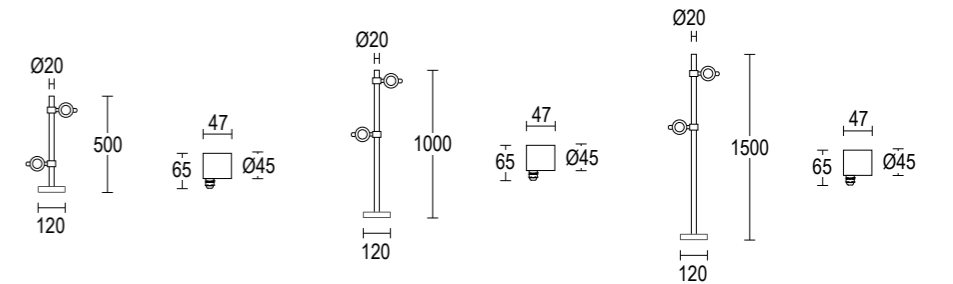

2 x 2,1W / 6W LED 3000K / 4000K
2 x 196lm - 877lm
2 x 28° / 37°
max 1050mA / 24V DC
alimentatore remoto SELV non incluso
remote SELV led driver not included

GH1469

GH1473

GH1474