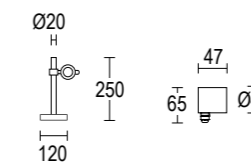

- Grigio scuro opaco 05
  Dark grey matt
- Grigio chiaro 19
  Light grey
- Altre finiture disponibili sul sito web
  Other finishes available on the website

ACCESSORI ACCESSORIES

AC146.0024014FN-67
Alimentatore 14W 24 VDC IP67
Driver 14W 24 VDC IP67

AC711
Picchetto
Stake

AC447
Controcassa
Rough-in housing

AC205-IP55
Scatola per alimentatore remoto IP55
Ip66 remote power supply box
AC205-IP66
Scatola per alimentatore remoto IP66
Ip66 remote power supply box

AC204
Connettore rapido IP68
IP68 fast connector

AC648
Visiera MaxiSegno
MaxiSegno Hood