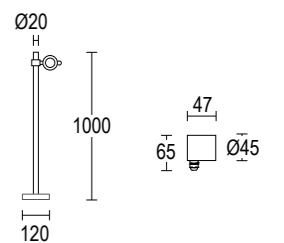

- Grigio scuro opaco 05
  Dark grey matt
- Grigio chiaro 19
  Light grey
- Altre finiture disponibili sul sito web
  Other finishes available on the website

ACCESSORI ACCESSORIES

AC146.0024014FN-67
Alimentatore 14W 24 VDC IP67
Driver 14W 24 VDC IP67

AC711
Picchetto
Stake

AC447
Controcassa
Rough-in housing

AC205-IP55
Scatola per alimentatore remoto IP55
Ip66 remote power supply box
AC205-IP66
Scatola per alimentatore remoto IP66
Ip66 remote power supply box

AC204
Connettore rapido IP68
IP68 fast connector

AC648
Visiera MaxiSegno
MaxiSegno Hood