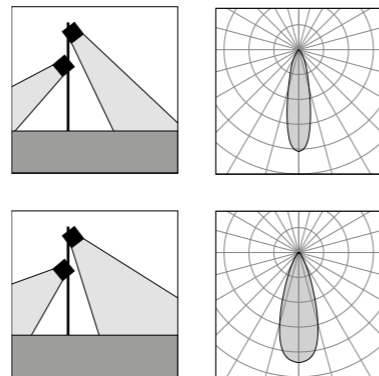

AC204
Connettore rapido IP68
IP68 fast connector

AC648
Visiera MaxiSegno
MaxiSegno Hood

MaxiSegno P

MaxiSegno P 2L 1000

MaxiSegno P 2L 1000

MaxiSegno P 2L 1500

2 x 2,1W / 6W LED 3000K / 4000K
 2 x 196lm - 877lm
 2 x 28° / 37°
 max 1050mA / 24V DC
 alimentatore remoto SELV non incluso
 remote SELV led driver not included