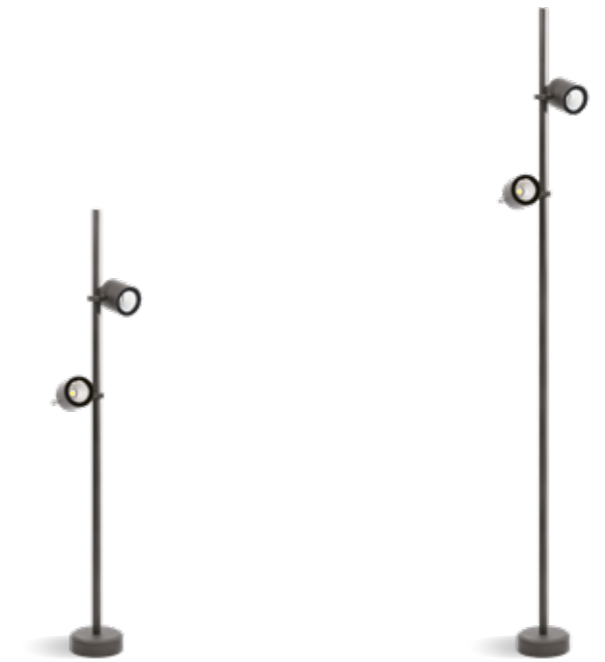

MegaSegno P

MegaSegno P 2L 1000

MegaSegno P 2L 1500

2 x 8W LED 3000K / 4000K
2 x 650lm - 690lm
2 x 36°
220-240V 50/60hz
alimentatore incluso *LED driver integral*

ACCESSORI ACCESSORIES

Grigio scuro opaco **05** ●
Dark grey matt

Grigio chiaro **19** ●
Light grey

Altre finiture disponibili sul sito web
Other finishes available on the website