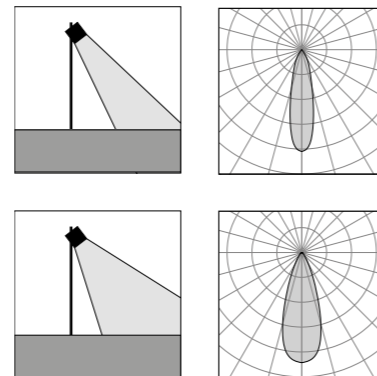

MaxiSegno P

MaxiSegno P 1L 250

MaxiSegno P 1L 500

MaxiSegno P 1L 1000

Vai alla pagina
Web del prodotto
Go to the product Web page

2,1W / 3,2W / 6W LED 3000K / 4000K
196lm - 877lm
28° / 37°
max 1050mA / 24V DC
alimentatore remoto SELV non incluso
remote SELV led driver not included