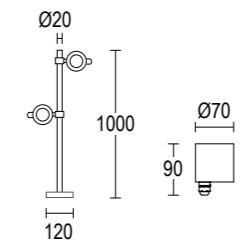

MegaSegno P

8W LED 3000K / 4000K
650lm - 690lm
36°
220-240V 50/60hz
alimentatore incluso *LED driver integral*

GH1475

ACCESSORI ACCESSORIES

Grigio scuro opaco **05** ●
Dark grey matt

Grigio chiaro **19** ●
Light grey

Altre finiture disponibili sul sito web
Other finishes available on the website

MegaSegno P

2 x 8W LED 3000K / 4000K
2 x 650lm - 690lm
2 x 36°
220-240V 50/60hz
alimentatore incluso *LED driver integral*

GH1477

ACCESSORI ACCESSORIES

Grigio scuro opaco **05** ●
Dark grey matt

Grigio chiaro **19** ●
Light grey

Altre finiture disponibili sul sito web
Other finishes available on the website