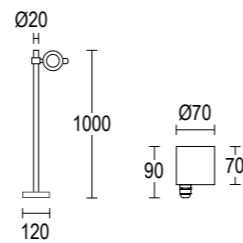

GH1476

ACCESSORI ACCESSORIES

Grigio scuro opaco **05** ●
Dark grey matt

Grigio chiaro **19** ●
Light grey

Altre finiture disponibili sul sito web
Other finishes available on the website