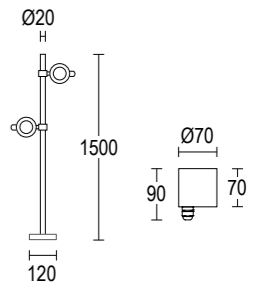

GH1477

GH1478

ACCESSORI ACCESSORIES

AC711
Picchetto
Stake

AC447
Controcassa
Rough-in housing

AC660
Visiera MegaSegno
MegaSegno Hood

AC204
Connettore rapido IP68
IP68 fast connector

Grigio scuro opaco **05** ●
Dark grey matt