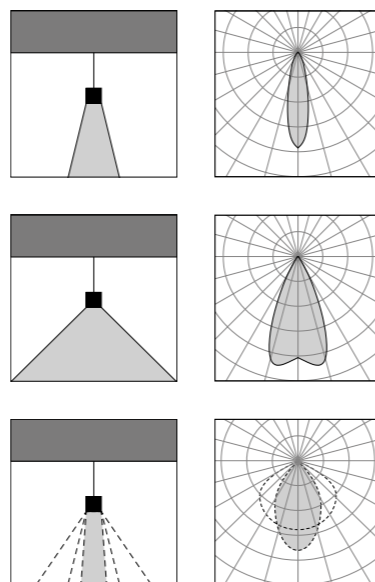

ACCESSORI ACCESSORIES

Vai alla pagina
Web del prodotto
Go to the product Web page

COLORI STANDARD STANDARD COLORS

Bianco (opaco) **01**
White (matte)

Nero (opaco) **02**
Black (matte)

Bronzo Lusso **26**
Luxury Bronze

COLORI A RICHIESTA UP-ON REQUEST COLORS

Nichel **39**
Nickel

Corten **45**
Corten

Oro Spazzolato **56**
Brushed Gold

Sabbia **80**
Sand

Altre finiture disponibili sul sito web
Other finishes available on the website