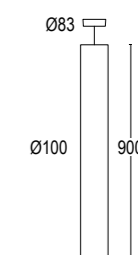

LL2802

ACCESSORI ACCESSORIES