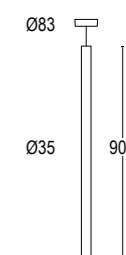

Stelo 00S

Stelo 00S 300

Stelo 00S 600

Stelo 00S 900

4W LED 3000K / 4000K
215lm - 475lm
25° / 47°
110-240V 50/60hz
alimentatore incluso *LED driver integral*
dimmerabile su richiesta *dimmmable upon request*

RETROFIT LED G9
110-240V 50/60hz
dimmerabile in base alla lampada installata
dimmmable according to the installed bulb

LL2321

LL2803

ACCESSORI ACCESSORIES

Vai alla pagina
Web del prodotto
Go to the product Web page

COLORI STANDARD STANDARD COLORS

Bianco (opaco) **01**
White (matte)

Nero (opaco) **02**
Black (matte)

Bronzo Lusso **26**
Luxury Bronze

COLORI A RICHIESTA UP-ON REQUEST COLORS

Nichel **39**
Nickel

Corten **45**
Corten

Oro Spazzolato **56**
Brushed Gold

Sabbia **80**
Sand

Altre finiture disponibili sul sito web
Other finishes available on the website