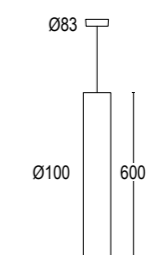

Stelo 2S

Stelo 2S 300

Stelo 2S 600

Stelo 2S 900

18W LED 3000K / 4000K
600lm - 2205lm
20° / 22°
110-240V 50/60hz
alimentatore incluso *LED driver integral*
dimmerabile su richiesta *dimmable upon request*

RETROFIT LED GU10
110-240V 50/60hz
dimmerabile in base alla lampada installata
dimmable according to the installed bulb

LL2800

LL2801

ACCESSORI ACCESSORIES

Vai alla pagina
Web del prodotto
Go to the product Web page

COLORI STANDARD STANDARD COLORS

- Bianco (opaco) **01**
  White (matte)
- Nero (opaco) **02**
  Black (matte)
- Bronzo Lusso **26**
  Luxury Bronze

COLORI A RICHIESTA UP-ON REQUEST COLORS

1. Nichel **39**
     Nickel
   - Corten **45**
     Corten
   - Oro Spazzolato **56**
     Brushed Gold
   - Sabbia **80**
     Sand
2. Altre finiture disponibili sul sito web
   Other finishes available on the website