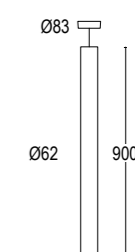

LL2805

Vai alla pagina
Web del prodotto
Go to the product Web page

COLORI STANDARD STANDARD COLORS

- Bianco (opaco) **01**
  White (matte)
- Nero (opaco) **02**
  Black (matte)
- Bronzo Lusso **26**
  Luxury Bronze

COLORI A RICHIESTA UP-ON REQUEST COLORS

1. Nichel **39**
     Nickel
   - Corten **45**
     Corten
   - Oro Spazzolato **56**
     Brushed Gold
   - Sabbia **80**
     Sand
2. Altre finiture disponibili sul sito web
   Other finishes available on the website