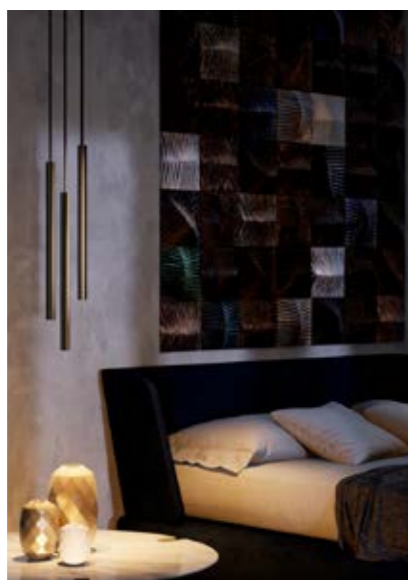

ACCESSORI ACCESSORIES

Vai alla pagina
Web del prodotto
Go to the product Web page

COLORI STANDARD STANDARD COLORS

Bianco (opaco) **01**
White (matte)

Nero (opaco) **02**
Black (matte)

Bronzo Lusso **26**
Luxury Bronze

COLORI A RICHIESTA UP-ON REQUEST COLORS

Nichel **39**
Nickel

Corten **45**
Corten

Oro Spazzolato **56**
Brushed Gold

Sabbia **80**
Sand

Altre finiture disponibili sul sito web
Other finishes available on the website