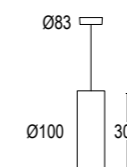

18W LED 3000K / 4000K
600lm - 2205lm
20° / 22°
110-240V 50/60hz
alimentatore incluso *LED driver integral*
dimmerabile su richiesta *dimmable upon request*

RETROFIT LED GU10
110-240V 50/60hz
dimmerabile in base alla lampada installata
dimmable according to the installed bulb

LL2800