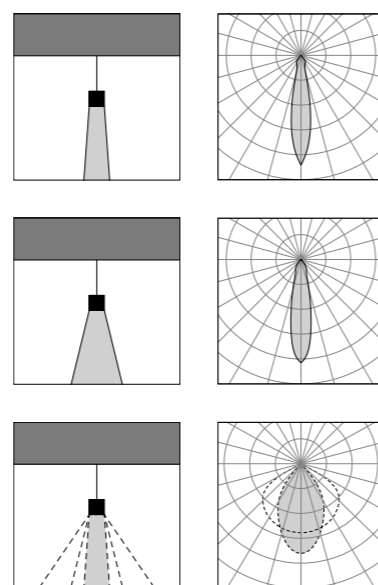

# Stelo 2S

photo: Germano Borrelli & Francesco Mazzi

Stelo 2S 300

Stelo 2S 600

Stelo 2S 900

18W LED 3000K / 4000K  
600lm - 2205lm  
20° / 22°  
110-240V 50/60hz  
alimentatore incluso *LED driver integral*  
dimmerabile su richiesta *dimmable upon request*