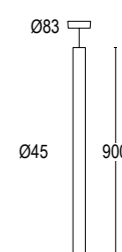

LL2804

Vai alla pagina
Web del prodotto
Go to the product Web page

COLORI STANDARD STANDARD COLORS

- Bianco (opaco) **01**
  White (matte)
- Nero (opaco) **02**
  Black (matte)
- Bronzo Lusso **26**
  Luxury Bronze

COLORI A RICHIESTA UP-ON REQUEST COLORS

1. Nichel **39**
     Nickel
   - Corten **45**
     Corten
   - Oro Spazzolato **56**
     Brushed Gold
   - Sabbia **80**
     Sand
2. Altre finiture disponibili sul sito web
   Other finishes available on the website