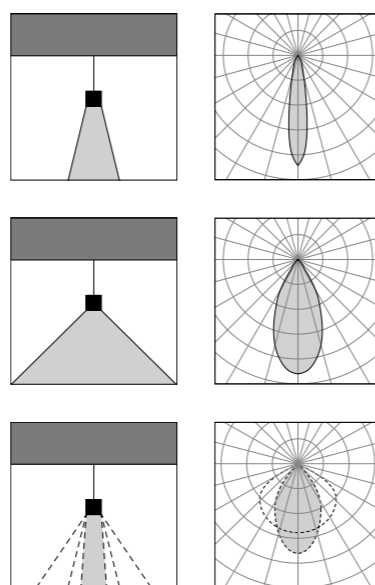

Stelo OS 300

Stelo OS 600

Stelo OS 900

6W LED 3000K / 4000K
184lm - 684lm
18° / 47°
110-240V 50/60hz
alimentatore incluso *LED driver integral*
dimmerabile su richiesta *dimmmable upon request*

RETROFIT LED GU4
110-240V 50/60hz
dimmerabile in base alla lampada installata
dimmmable according to the installed bulb

LL2316

Vai alla pagina
Web del prodotto
Go to the product Web page

COLORI STANDARD STANDARD COLORS

- Bianco (opaco) **01**
  White (matte)
- Nero (opaco) **02**
  Black (matte)
- Bronzo Lusso **26**
  Luxury Bronze

COLORI A RICHIESTA UP-ON REQUEST COLORS

1. Nichel **39**
     Nickel
   - Corten **45**
     Corten
   - Oro Spazzolato **56**
     Brushed Gold
   - Sabbia **80**
     Sand
2. Altre finiture disponibili sul sito web
   Other finishes available on the website

ACCESSORI ACCESSORIES