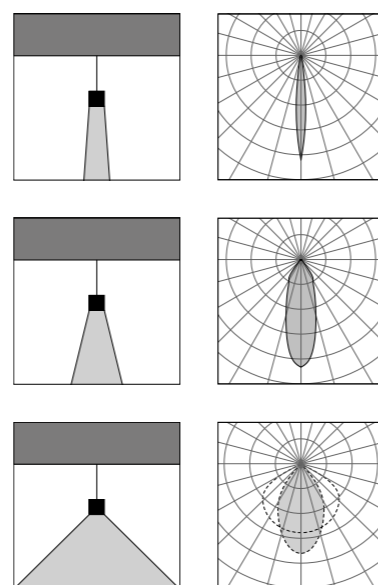

# Stelo 3S

photo: Germano Borrelli & Francesco Mazzi

Stelo 3S 300

Stelo 3S 600

Stelo 3S 900

26W / 39W LED 3000K / 4000K  
 2967lm - 4336lm  
 10° / 32° / 71°  
 110-240V 50/60hz  
 alimentatore incluso *LED driver integral*  
 dimmerabile su richiesta *dimmmable upon request*