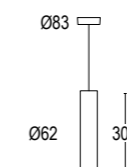

Stelo 1S 300

Stelo 1S 600

Stelo 1S 900

6W / 12W LED 3000K / 4000K
600lm - 1492lm
19° / 30°
110-240V 50/60hz
alimentatore incluso *LED driver integral*
dimmerabile su richiesta *dimmable upon request*

RETROFIT LED GU10
110-240V 50/60hz
dimmerabile in base alla lampada installata
dimmable according to the installed bulb

LL2318