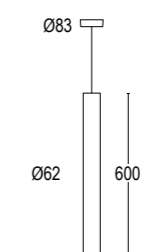

Stelo 1S

photo: Germano Borrelli & Francesco Mazzi

Stelo 1S 300

Stelo 1S 600

Stelo 1S 900

6W / 12W LED 3000K / 4000K
600lm - 1492lm
19° / 30°
110-240V 50/60hz
alimentatore incluso *LED driver integral*
dimmerabile su richiesta *dimmable upon request*

RETROFIT LED GU10
110-240V 50/60hz
dimmerabile in base alla lampada installata
dimmable according to the installed bulb

LL2318

LL2319

LL2805

Vai alla pagina
Web del prodotto
Go to the product Web page

COLORI STANDARD STANDARD COLORS

- Bianco (opaco) **01**
  White (matte)
- Nero (opaco) **02**
  Black (matte)
- Bronzo Lusso **26**
  Luxury Bronze

COLORI A RICHIESTA UP-ON REQUEST COLORS

1. Nichel **39**
     Nickel
   - Corten **45**
     Corten
   - Oro Spazzolato **56**
     Brushed Gold
   - Sabbia **80**
     Sand
2. Altre finiture disponibili sul sito web
   Other finishes available on the website

ACCESSORI ACCESSORIES

AC0007
anello colorato
colored ring