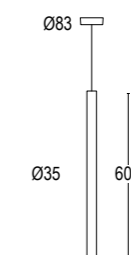

Stelo 00S

Stelo 00S 300

Stelo 00S 600

Stelo 00S 900

4W LED 3000K / 4000K
215lm - 475lm
25° / 47°
110-240V 50/60hz
alimentatore incluso *LED driver integral*
dimmerabile su richiesta *dimmmable upon request*

RETROFIT LED G9
110-240V 50/60hz
dimmerabile in base alla lampada installata
dimmmable according to the installed bulb

LL2321

LL2322

ACCESSORI ACCESSORIES

Vai alla pagina
Web del prodotto
Go to the product Web page

COLORI STANDARD STANDARD COLORS

Bianco (opaco) **01**
White (matte)

Nero (opaco) **02**
Black (matte)

Bronzo Lusso **26**
Luxury Bronze

COLORI A RICHIESTA UP-ON REQUEST COLORS

Nichel **39**
Nickel

Corten **45**
Corten

Oro Spazzolato **56**
Brushed Gold

Sabbia **80**
Sand

Altre finiture disponibili sul sito web
Other finishes available on the website