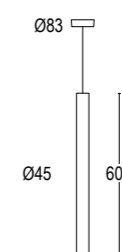

Stelo OS

Stelo OS 300

Stelo OS 600

Stelo OS 900

6W LED 3000K / 4000K
184lm - 684lm
18° / 47°
110-240V 50/60hz
alimentatore incluso *LED driver integral*
dimmerabile su richiesta *dimmmable upon request*

RETROFIT LED GU4
110-240V 50/60hz
dimmerabile in base alla lampada installata
dimmmable according to the installed bulb

LL2316

LL2317

Vai alla pagina
Web del prodotto
Go to the product Web page

COLORI STANDARD STANDARD COLORS

- Bianco (opaco) **01**
  White (matte)
- Nero (opaco) **02**
  Black (matte)
- Bronzo Lusso **26**
  Luxury Bronze

COLORI A RICHIESTA UP-ON REQUEST COLORS

1. Nichel **39**
     Nickel
   - Corten **45**
     Corten
   - Oro Spazzolato **56**
     Brushed Gold
   - Sabbia **80**
     Sand
2. Altre finiture disponibili sul sito web
   Other finishes available on the website

ACCESSORI ACCESSORIES