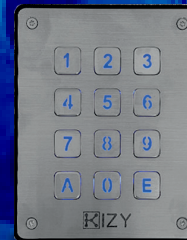

Generare nuove chiavi e cancellarle in caso di furto o smarrimento

**KIZYTC**  
Tastierino retroilluminato versione cloud

**KIZYQR**  
Lettore QR Code versione cloud

**KIZYNC**  
Lettore NFC versione cloud

**KIZYTC**  
Tastierino antivandalo retroilluminato versione cloud

**IP 65**

Protezione totale contro polvere, sabbia e qualsiasi corpo solido di piccole dimensioni. Protezione completa contro getti d'acqua.