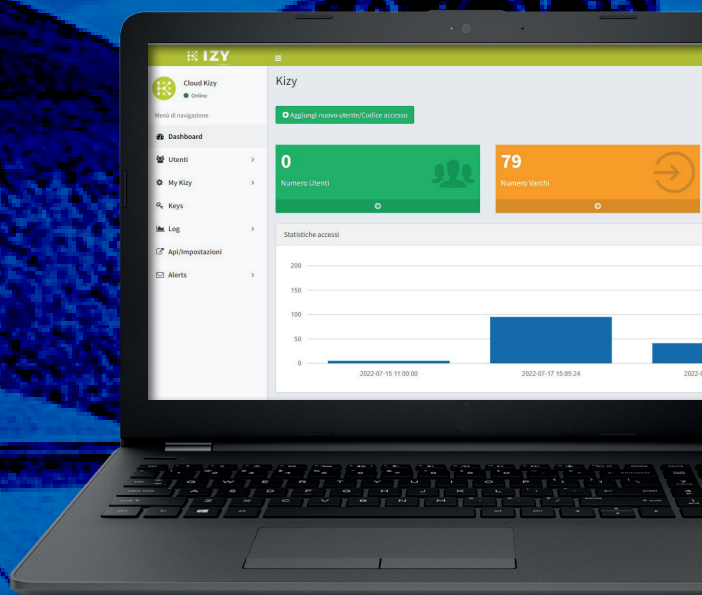

**Gestione da dispositivo mobile**

**KIZYT**  
Tastierino retroilluminato

**KIZYN**  
Lettore NFC

**KIZYTA**  
Tastierino retroilluminato antivandalo

B&B

Hotel

Agriturismi

Ostelli

# LA POTENZA DEL CLOUD PER SOLUZIONI ANCORA PIÙ EVOLUTE

**IESS**  
SECURITY PARTNER

Se vi è la necessità di cambiare ripetutamente gli utenti abilitati e i relativi permessi, la soluzione ideale è la versione Cloud di KIZY. Oltre alla creazione di un numero illimitato di utenti, potrai attivare speciali permessi a tempo, assegnarli a singoli utenti e verificare, consultare ed esportare lo storico degli accessi con estrema facilità. Con il pannello di controllo gestisci gli accessi ai varchi in modo semplice e sicuro da qualsiasi dispositivo. Con la versione cloud potrai anche ricevere notifiche ed avvisi personalizzati e ricavare dati statistici preziosi per la tua attività.

Ottenere dati statistici utili per la tua attività

Inserire utenti e accessi illimitati

Creare stanze virtuali

Verificare lo storico degli accessi (chi e quando ha effettuato l'accesso)

Associare le chiavi alle persone che vuoi, per il tempo che desideri